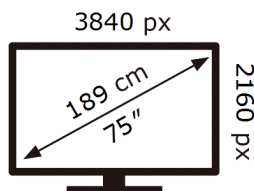

Samsung

HG75BU800EU

156 kWh/1000h

ABCDEF **G**

231 kWh/1000h

ENERG ⚡

Samsung

HG75BU800EU