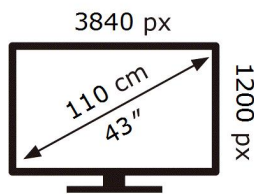

SAMSUNG

C43J890DKU

59 kWh/1000h

2019/2013

ENERG 

SAMSUNG

C43J890DKU

59 kWh/1000h