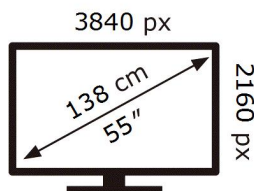

BE55C-H

83 kWh/1000h

ABCDEF **G**

139 kWh/1000h

2019/2013