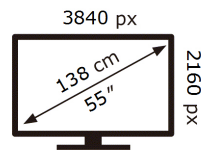

SAMSUNG

QE55T

**105** kWh/1000h

2019/2013

BN68-11632A-00