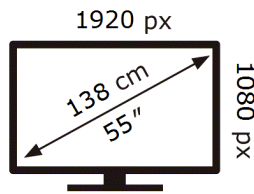

SAMSUNG

VH55B-E

186 kWh/1000h

2019/2013

ENERG 

SAMSUNG

VH55B-E

186 kWh/1000h