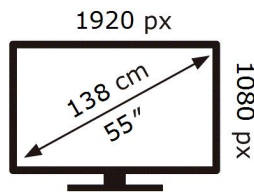

SAMSUNG

VH55B-E

186 kWh/1000h

2019/2013

ENERG 

SAMSUNG

VH55B-E

186 kWh/1000h