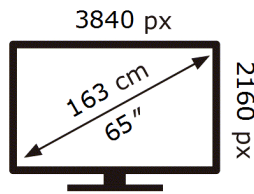

SAMSUNG

QB65B

124 kWh/1000h

2019/2013

ENERG 

SAMSUNG

QB65B

124 kWh/1000h