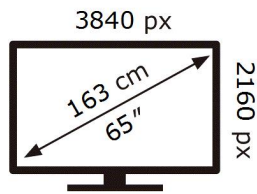

SAMSUNG

QB65B

124 kWh/1000h

2019/2013

ENERG 

SAMSUNG

QB65B

124 kWh/1000h