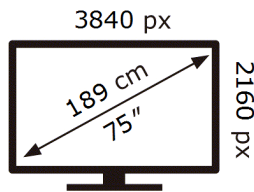

SAMSUNG

BE75C-H

**129** kWh/1000h

ABCDEF **G**

**229** kWh/1000h

**ENERG**

**SAMSUNG**

BE75C-H