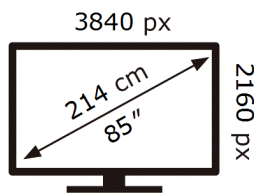

SAMSUNG

BE85D-H

**166** kWh/1000h

ABCDEF **G**

**250** kWh/1000h

2019/2013

**ENERG**

**SAMSUNG**