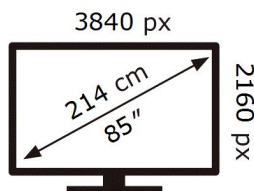

BE85D-H

**166** kWh/1000h

ABCDEF **G**

**250** kWh/1000h

2019/2013