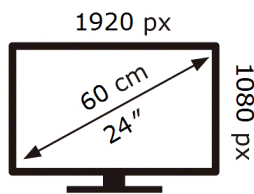

Samsung

S24DG302EU

17 kWh/1000h

ABCDE **F** G

19 kWh/1000h

ENERG 

Samsung

S24DG302EU