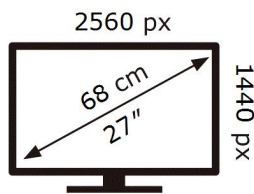

30 kWh/1000h

ABCDEF **G**

HDR

42 kWh/1000h