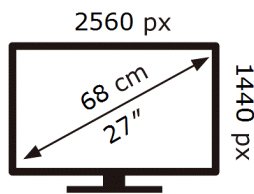

**SAMSUNG**

S27AG550EU

**30** kWh/1000h

ABCDEF **G**

**42** kWh/1000h

**ENERG**

**SAMSUNG**

S27AG550EU