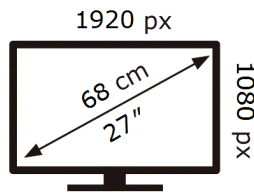

Samsung

S27C360EAU

**20** kWh/1000h

2019/2013

**ENERG** 

**SAMSUNG**

S27C360EAU

**20** kWh/1000h