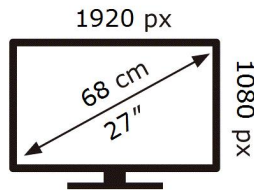

Samsung

S27C360EAU

**20** kWh/1000h

2019/2013

**ENERG** 

**SAMSUNG**

S27C360EAU

**20** kWh/1000h