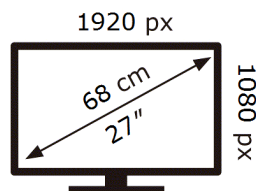

ENERG

Samsung

S27DG302EU

20 kWh/1000h

ABCDE **F** G

22 kWh/1000h

2019/2013