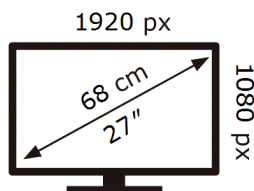

Samsung

S27DG302EU

20 kWh/1000h

ABCDE **F** G

22 kWh/1000h

ENERG 

Samsung

S27DG302EU