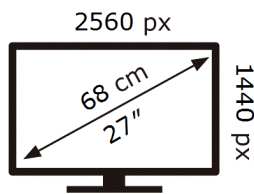

SAMSUNG

S27DG502EU

26 kWh/1000h

ABCDEF **G**

38 kWh/1000h

ENERG

SAMSUNG

S27DG502EU