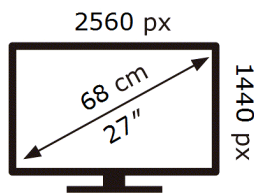

**Samsung**

S27FG502EU

**21** kWh/1000h

ABCDEF **G**

**36** kWh/1000h