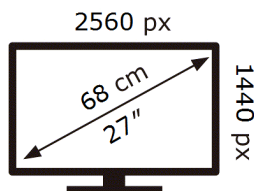

# ENERG

Samsung

S27FG502EU

**21** kWh/1000h

ABCDEF **G**

**36** kWh/1000h

2019/2013