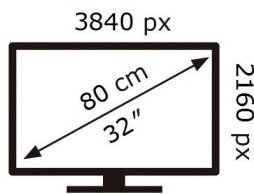

33 kWh/1000h

ABCDEF **G**

HDR

71 kWh/1000h