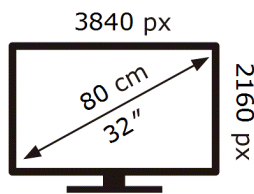

**SAMSUNG**

S32B800PXU

**33** kWh/1000h

ABCDEF **G**

**71** kWh/1000h

**ENERG**

**SAMSUNG**

S32B800PXU