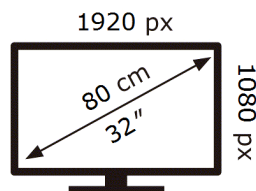

ENERG

Samsung

S32DG302EU

26 kWh/1000h

ABCDEF **G**

35 kWh/1000h

2019/2013