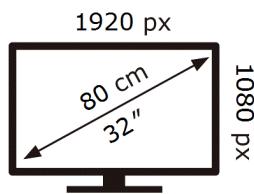

Samsung

S32DG302EU

**26** kWh/1000h

ABCDEF **G**

**35** kWh/1000h

**ENERG** 

Samsung

S32DG302EU