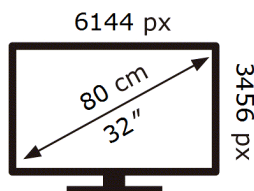

33 kWh/1000h

ABCDEF **G**

HDR

92 kWh/1000h