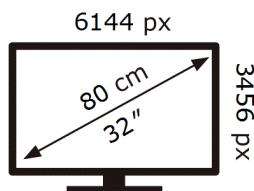

Samsung

S32HG806ES

33 kWh/1000h

ABCDEF **G**

92 kWh/1000h

ENERG ⚡

Samsung

S32HG806ES