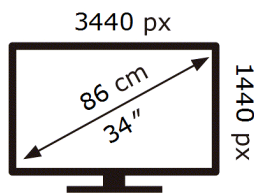

**SAMSUNG**

S34A650UBU

**31** kWh/1000h

ABCDEF **G**

**48** kWh/1000h

**ENERG**

**SAMSUNG**

S34A650UBU