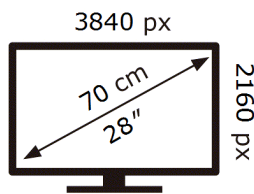

**SAMSUNG**

U28R550UQP

**27** kWh/1000h

ABCDEF **G**

**40** kWh/1000h

**ENERG**

**SAMSUNG**

U28R550UQP