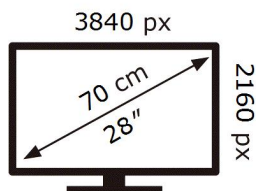

27 kWh/1000h

ABCDEF **G**

HDR

40 kWh/1000h