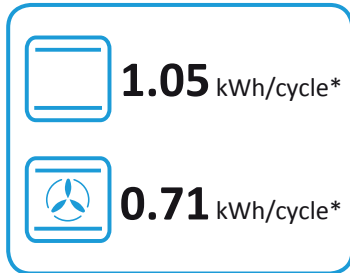

D

A+

75_L

1.05 kWh/cycle

0.71 kWh/cycle

ENERG
енергия · ενέργεια

SAMSUNG NV75N5641RB

* цикл · cyklus · portion · zyklus · πρόγραμμα · ciclo · tsükkel · ohjelma · ciklus ciklas · cikls · ciklu · cyclus · cykl · ciclu · program · cykel