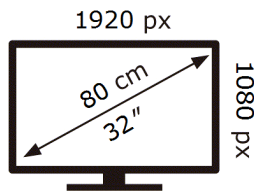

SAMSUNG

QE32Q50AEU

**27** kWh/1000h

ABCDEF **G**

**44** kWh/1000h

2019/2013

**ENERG**

**SAMSUNG**