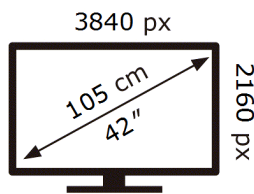

**Samsung**

QE42S90HAE

**52** kWh/1000h

ABCDEF **G**

**99** kWh/1000h