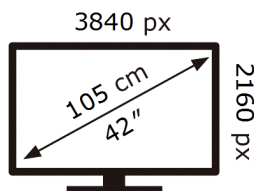

**Samsung**

QE42S93HAE

**52** kWh/1000h

ABCDEF **G**

**99** kWh/1000h