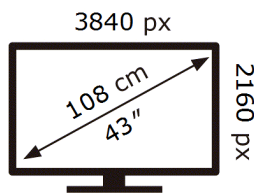

SAMSUNG

QE43LS05TCU

**67** kWh/1000h

ABCDEF **G**

**97** kWh/1000h

2019/2013

**ENERG**

**SAMSUNG**