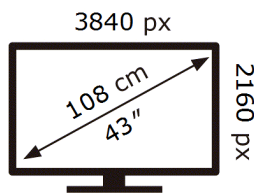

SAMSUNG

QE43Q60DAU

50 kWh/1000h

ABCDEF **G**

101 kWh/1000h

ENERG 

SAMSUNG

QE43Q60DAU