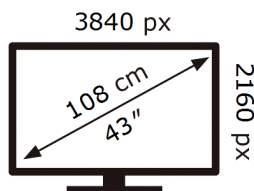

Samsung

QE43Q67DAU

50 kWh/1000h

ABCDEF **G**

101 kWh/1000h

ENERG ⚡

Samsung

QE43Q67DAU