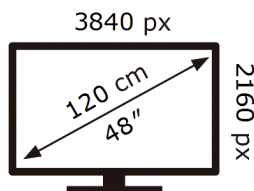

**Samsung**

QE48S93HAE

**62** kWh/1000h

ABCDEF **G**

**132** kWh/1000h

**ENERG**

**Samsung**

QE48S93HAE