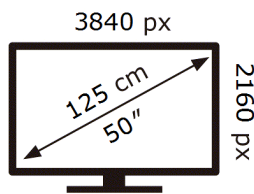

Samsung

QE50Q67DAU

52 kWh/1000h

ABCDEF **G**

102 kWh/1000h

ENERG ⚡

Samsung

QE50Q67DAU