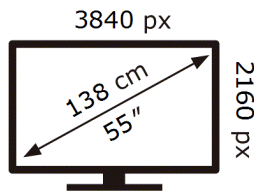

SAMSUNG

QE55LS01TBU

103 kWh/1000h

ABCDEF **G**

135 kWh/1000h

2019/2013

ENERG

SAMSUNG