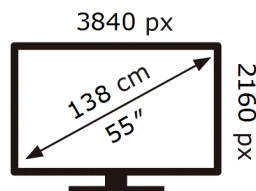

SAMSUNG

QE55LST7TCU

102 kWh/1000h

ABCDEF **G**

112 kWh/1000h

2019/2013

ENERG

SAMSUNG