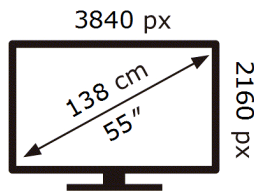

SAMSUNG

QE55LST7TGU

82 kWh/1000h

ABCDEF **G**

90 kWh/1000h

ENERG

SAMSUNG

QE55LST7TGU