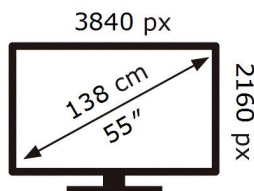

82 kWh/1000h

ABCDEF **G**

HDR

90 kWh/1000h