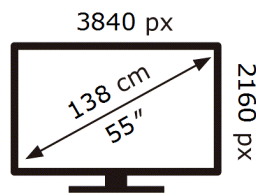

SAMSUNG

QE55Q60AAU

**77** kWh/1000h

ABCDEF **G**

**140** kWh/1000h

2019/2013

**ENERG**

**SAMSUNG**