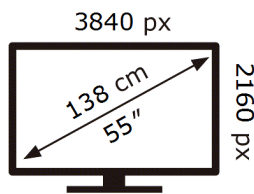

SAMSUNG

QE55Q60DAU

63 kWh/1000h

ABCDEF **G**

126 kWh/1000h

2019/2013

ENERG

SAMSUNG