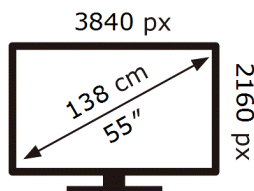

SAMSUNG

QE55Q65CAU

**71** kWh/1000h

ABCDEF **G**

**130** kWh/1000h

2019/2013

**ENERG**

**SAMSUNG**