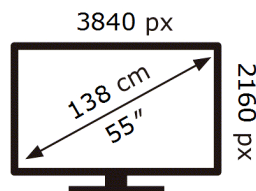

ENERG

Samsung

QE55Q67DAU

63 kWh/1000h

ABCDEF **G**

126 kWh/1000h

2019/2013