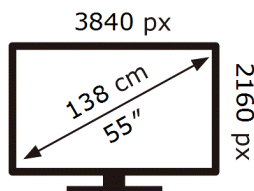

Samsung

QE55Q67DAU

**63** kWh/1000h

ABCDEF **G**

**126** kWh/1000h

**ENERG** 

Samsung

QE55Q67DAU