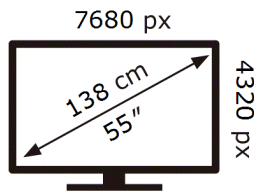

SAMSUNG

QE55Q700TAT

187 kWh/1000h

ABCDEF **G**

190 kWh/1000h

2019/2013

ENERG 

SAMSUNG