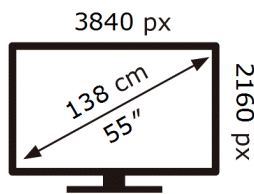

**SAMSUNG**

QE55Q70AAT

**77** kWh/1000h

ABCDEF **G**

**150** kWh/1000h

**ENERG**

**SAMSUNG**

QE55Q70AAT