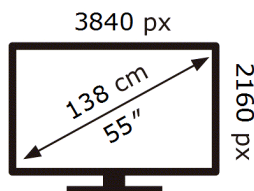

ENERG

Samsung

QE55Q77DAT

64 kWh/1000h

ABCDEF **G**

160 kWh/1000h

2019/2013