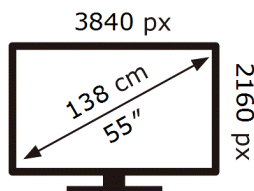

Samsung

QE55Q77DAT

64 kWh/1000h

ABCDEF **G**

160 kWh/1000h

ENERG 

Samsung

QE55Q77DAT