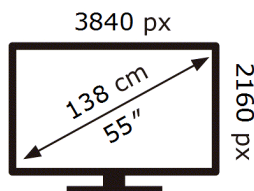

Samsung

QE55QN1EHAU

62 kWh/1000h

ABCDEF **G**

180 kWh/1000h

ENERG

Samsung

QE55QN1EHAU