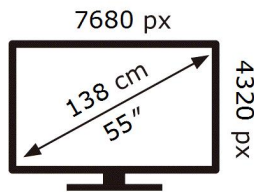

QE55QN700BT

**193** kWh/1000h

ABCDEF **G**

**HDR**

**269** kWh/1000h

2019/2013