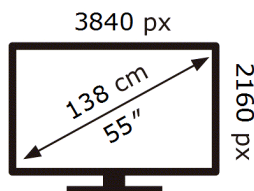

ENERG

Samsung

QE55QN88DBT

80 kWh/1000h

ABCDEF **G**

183 kWh/1000h

2019/2013