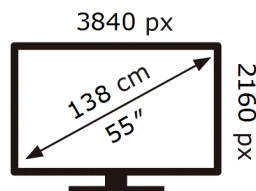

Samsung

QE55QN88DBT

80 kWh/1000h

ABCDEF **G**

183 kWh/1000h

ENERG

Samsung

QE55QN88DBT