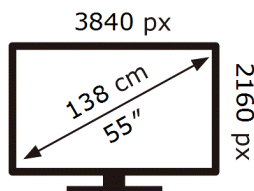

Samsung

QE55QN95DAT

77 kWh/1000h

ABCDEF **G**

193 kWh/1000h

ENERG

SAMSUNG

QE55QN95DAT