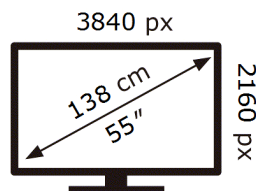

Samsung

QE55QNX1DAT

**80** kWh/1000h

ABCDEF **G**

**183** kWh/1000h

**ENERG** ⚡

Samsung

QE55QNX1DAT