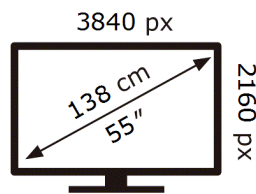

**Samsung**

QE55S83HAE

**75** kWh/1000h

ABCDEF **G**

**122** kWh/1000h

**ENERG**

**Samsung**

QE55S83HAE