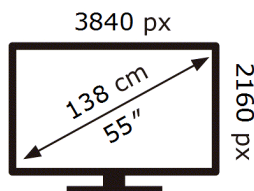

**Samsung**

QE55S90HAE

**76** kWh/1000h

ABCDEF **G**

**192** kWh/1000h

**ENERG** ⚡

**Samsung**

QE55S90HAE