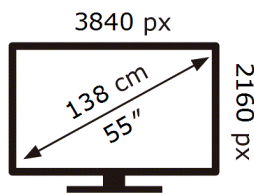

**Samsung**

QE55S93HAE

**76** kWh/1000h

ABCDEF **G**

**192** kWh/1000h

**ENERG** 

**Samsung**

QE55S93HAE