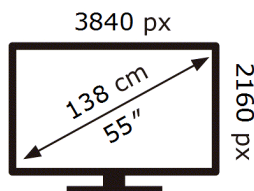

Samsung

QE55S95HFT

84 kWh/1000h

ABCDEF **G**

256 kWh/1000h

ENERG

Samsung

QE55S95HFT