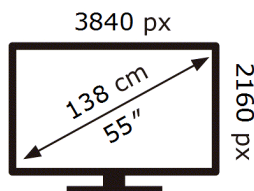

**Samsung**

QE55S99HAT

**81** kWh/1000h

ABCDEF **G**

**254** kWh/1000h

**ENERG** ⚡

**Samsung**

QE55S99HAT