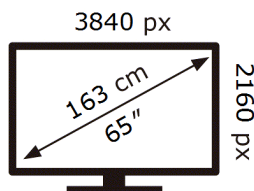

Samsung

QE65Q67DAU

**69** kWh/1000h

ABCDEF **G**

**160** kWh/1000h