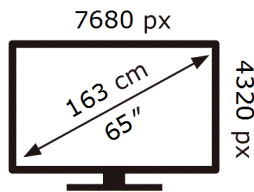

SAMSUNG

QE65Q700TAT

**227** kWh/1000h

ABCDEF **G**

**239** kWh/1000h

2019/2013

**ENERG**

**SAMSUNG**