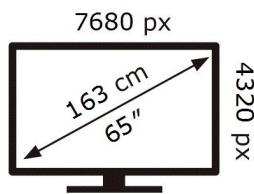

QE65Q700TAT

**227** kWh/1000h

ABCDEF **G**

**239** kWh/1000h

2019/2013